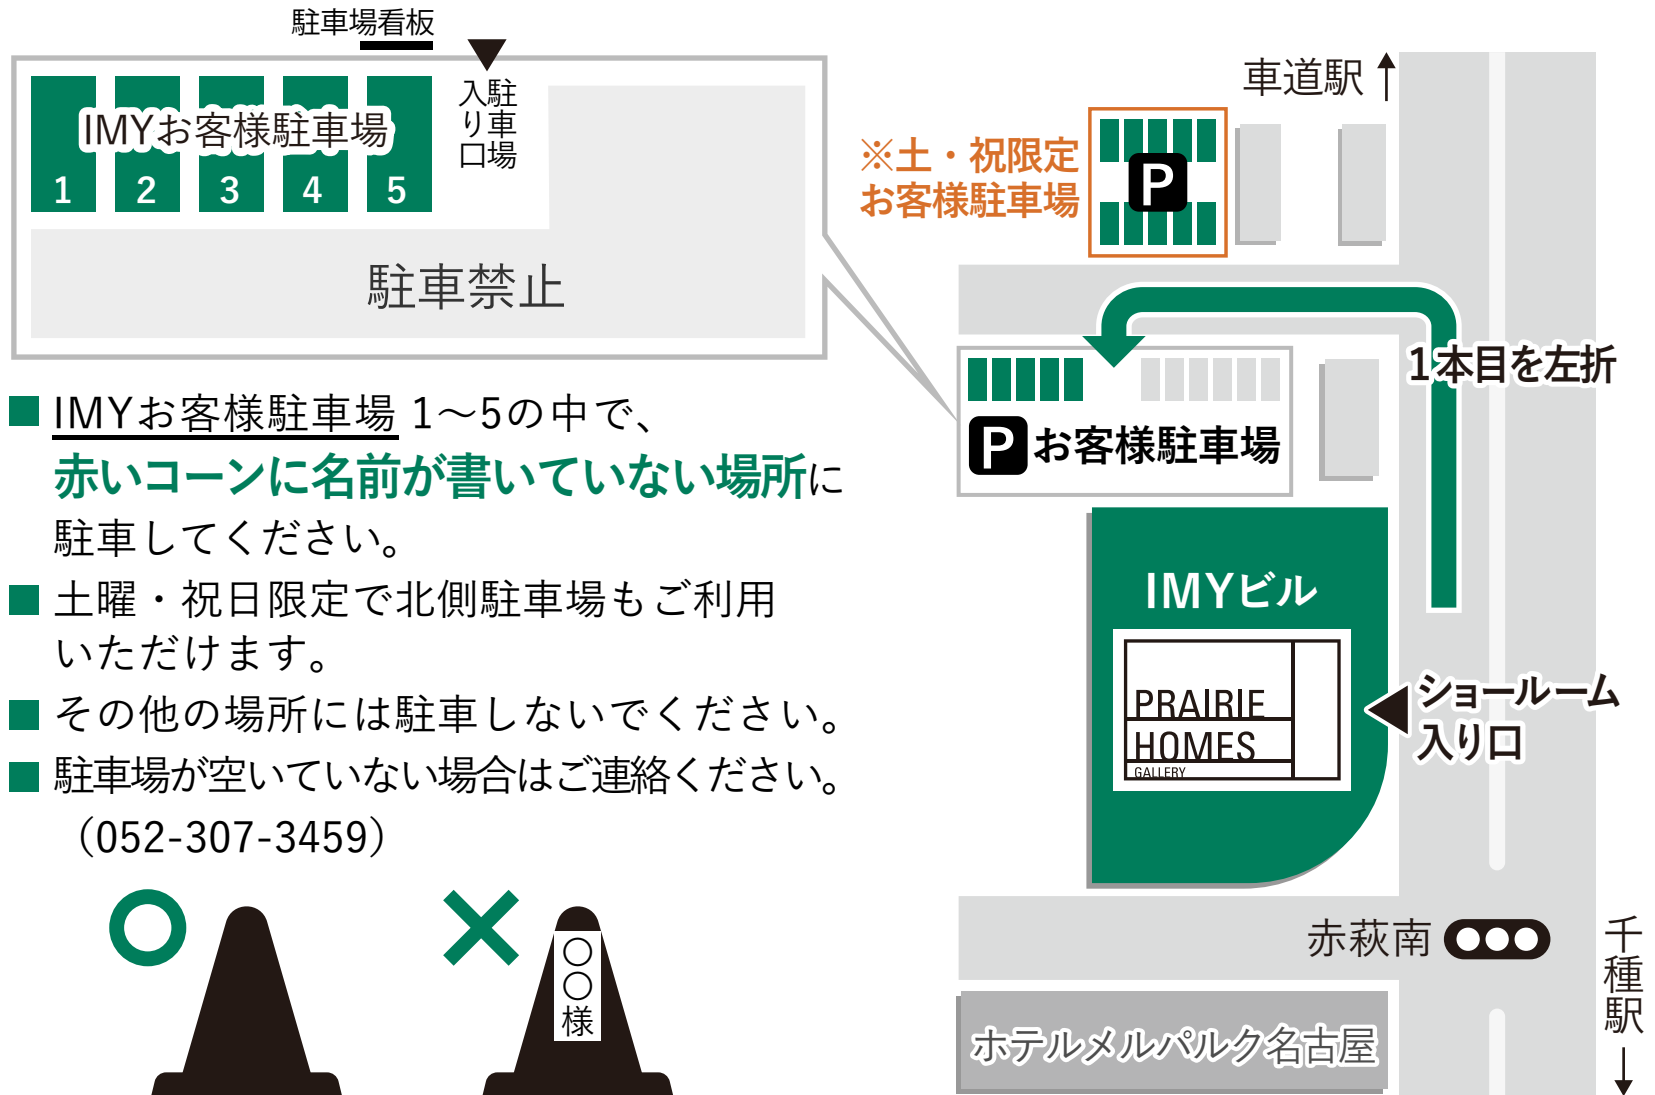

駐車場のご案内

- IMYお客様駐車場 1～5の中で、
赤いコーンに名前が書いていない場所に
駐車してください。
- 土曜・祝日限定で北側駐車場もご利用
いただけます。
- その他の場所には駐車しないでください。
- 駐車場が空いていない場合はご連絡ください。
(052-307-3459)

Prairie Homes Gallery | プレイリーホームズギャラリー

〒461-0004 愛知県名古屋市東区葵 3-7-14 アイエムワイビル 1F TEL | 052-307-3459

営業時間 | 10:00～12:00 / 13:00～17:00 ※12:00～13:00はお昼休みをいただきます。 休館日 | 水曜日、日曜日、年末年始・お盆