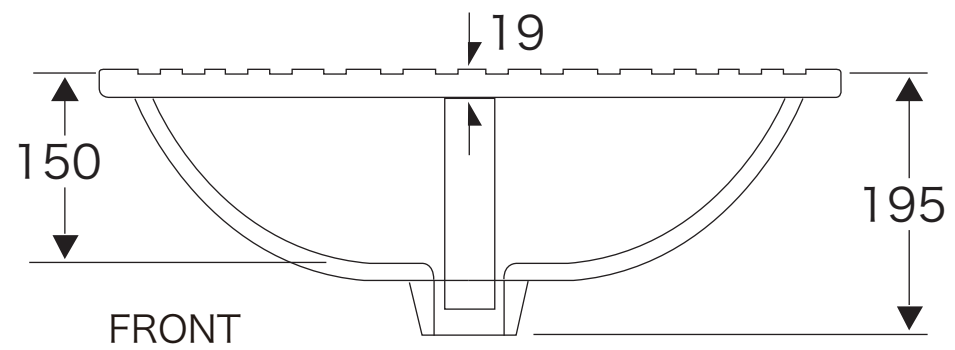

SIDE

FRONT

オーバーフローあり

品番 HCL-1040-4	商品名 洗面シンク・埋め込みタイプ
日付 2017-09-01	with room プレイリーホームズ株式会社
単位：mm	