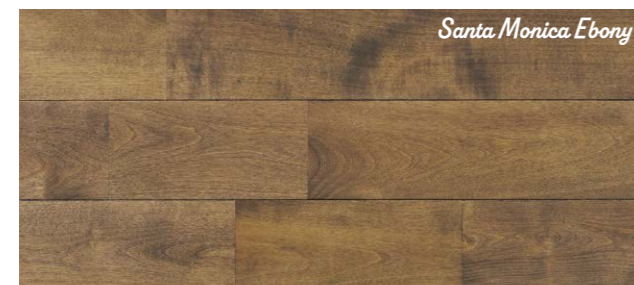

# 1st. West Coast Birch

ウエストコーストバーチ

白いキャンパスのように美しいバーチ(カバ)をマテリアルに、  
5種類のカラーリングを揃えたシリーズ「ウエストコーストバーチ」。  
西海岸のサーファーの聖地からインスパイアされた、  
どれを選んでも「様」になる絶妙な配色が勢揃いしています。  
お気に入りの家具や、こだわりの装飾を思い思いに取り入れて、  
遊び心あふれる、あなただけの空間を作り上げてみては。