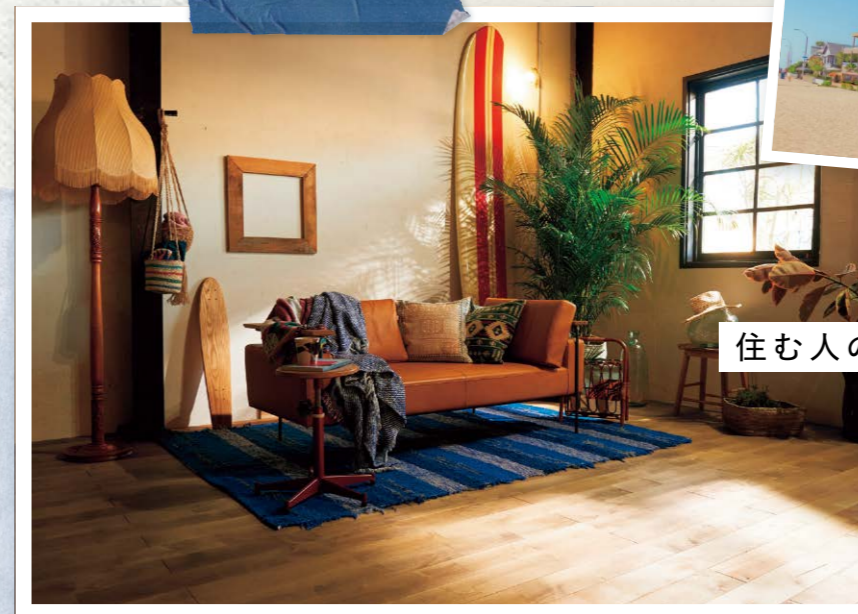

あなたらしく刻む、 日々の記憶。

特別な一日も、何気ない一日も、
いつも足元にあるぬくもり。
それは、あなたが選ぶさまざまなインテリアとともに、
唯一無二の日々を刻んでいくことでしょう。
無限の組み合わせから生まれる、無限の楽しみ。
そのささやかなお手伝いができますように。

*Coordinate
Point*

住む人のスタイルが、空間を彩る。