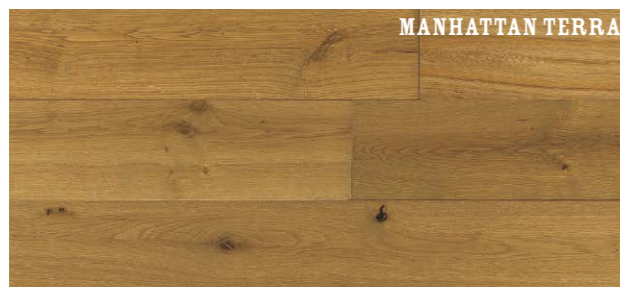

## ブロンクスエボニー

ラステックグレード オスモ塗装(ブロンクスエボニー)

PHFL0704 ¥19,500/ケース ¥12,897/㎡ **定価変更**

15×120×乱尺(mm) 1.512㎡/ケース

※長さ400~1,200mmの組み合わせで入ります。  
※節・色差(白太など)・入り皮・髓心・バテ補修があります。  
※サネ部分も着色塗装を施しています。  
※塗料の品番は#3161です。

東京ショールーム  
名古屋ショールーム