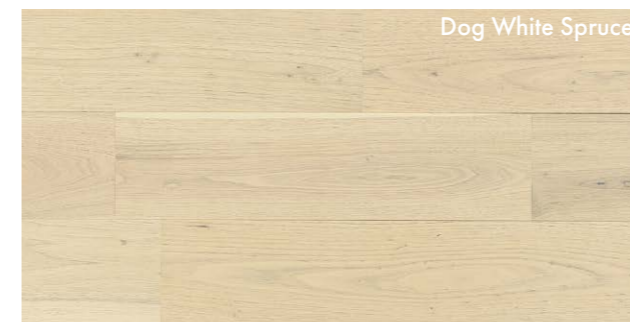

## ミレットアンチックファー

キャラクターグレード オスモ塗装(ミレットアンチックファー)

PHFL1295 ¥18,500/ケース ¥11,171/㎡

15×130×1,820mm ユニタイプ 7枚(1.656㎡)/ケース

※色差(白太など)・かすり、若干の節・髓心、まれに入り皮・バテ補修があります。 東京ショールーム  
※塗料の品番は#3191です。 名古屋ショールーム

Dog White Spruce