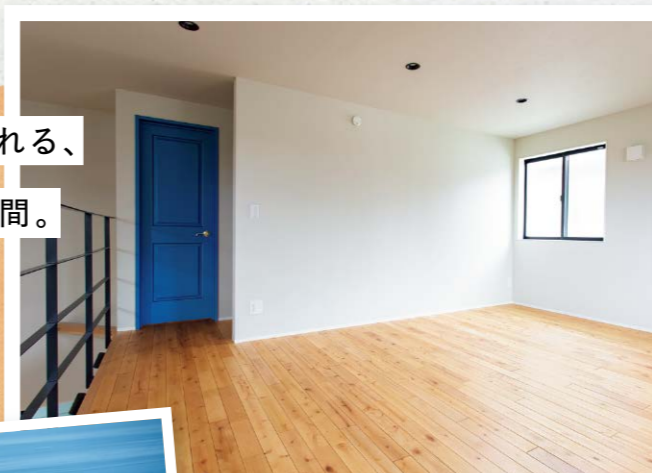

大人カジュアルな空間を引き立てているのは、ウォルナット色で仕上げられたパーチのやさしい木目。ブラウン、ブルー、グリーンなど、差し色となる小物使いで、スポーティーで明るくライトなお部屋に。
ウエストコーストパーチ/
トラッセルズウォルナット

California Style

ぬくもりあふれる、
ナチュラル空間。