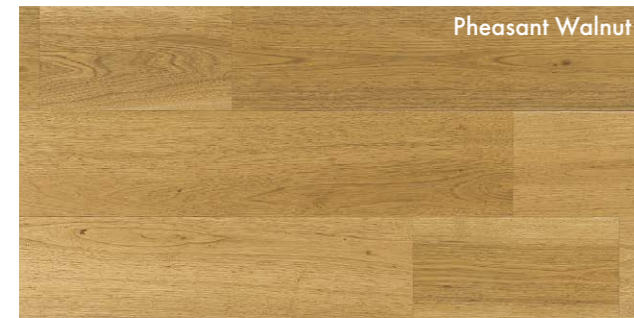

Millet Antique Fur

フェザントウォルナット

キャラクターグレード オスモ塗装(フェザントウォルナット)

PHFL1296 ¥18,500/ケース ¥11,171/㎡

15×130×1,820mm ユニタイプ 7枚(1.656㎡)/ケース

※色差(白太など)・かすり、若干の節・髓心、まれに入り皮・バテ補修があります。 東京ショールーム
※塗料の品番は#3163です。 名古屋ショールーム