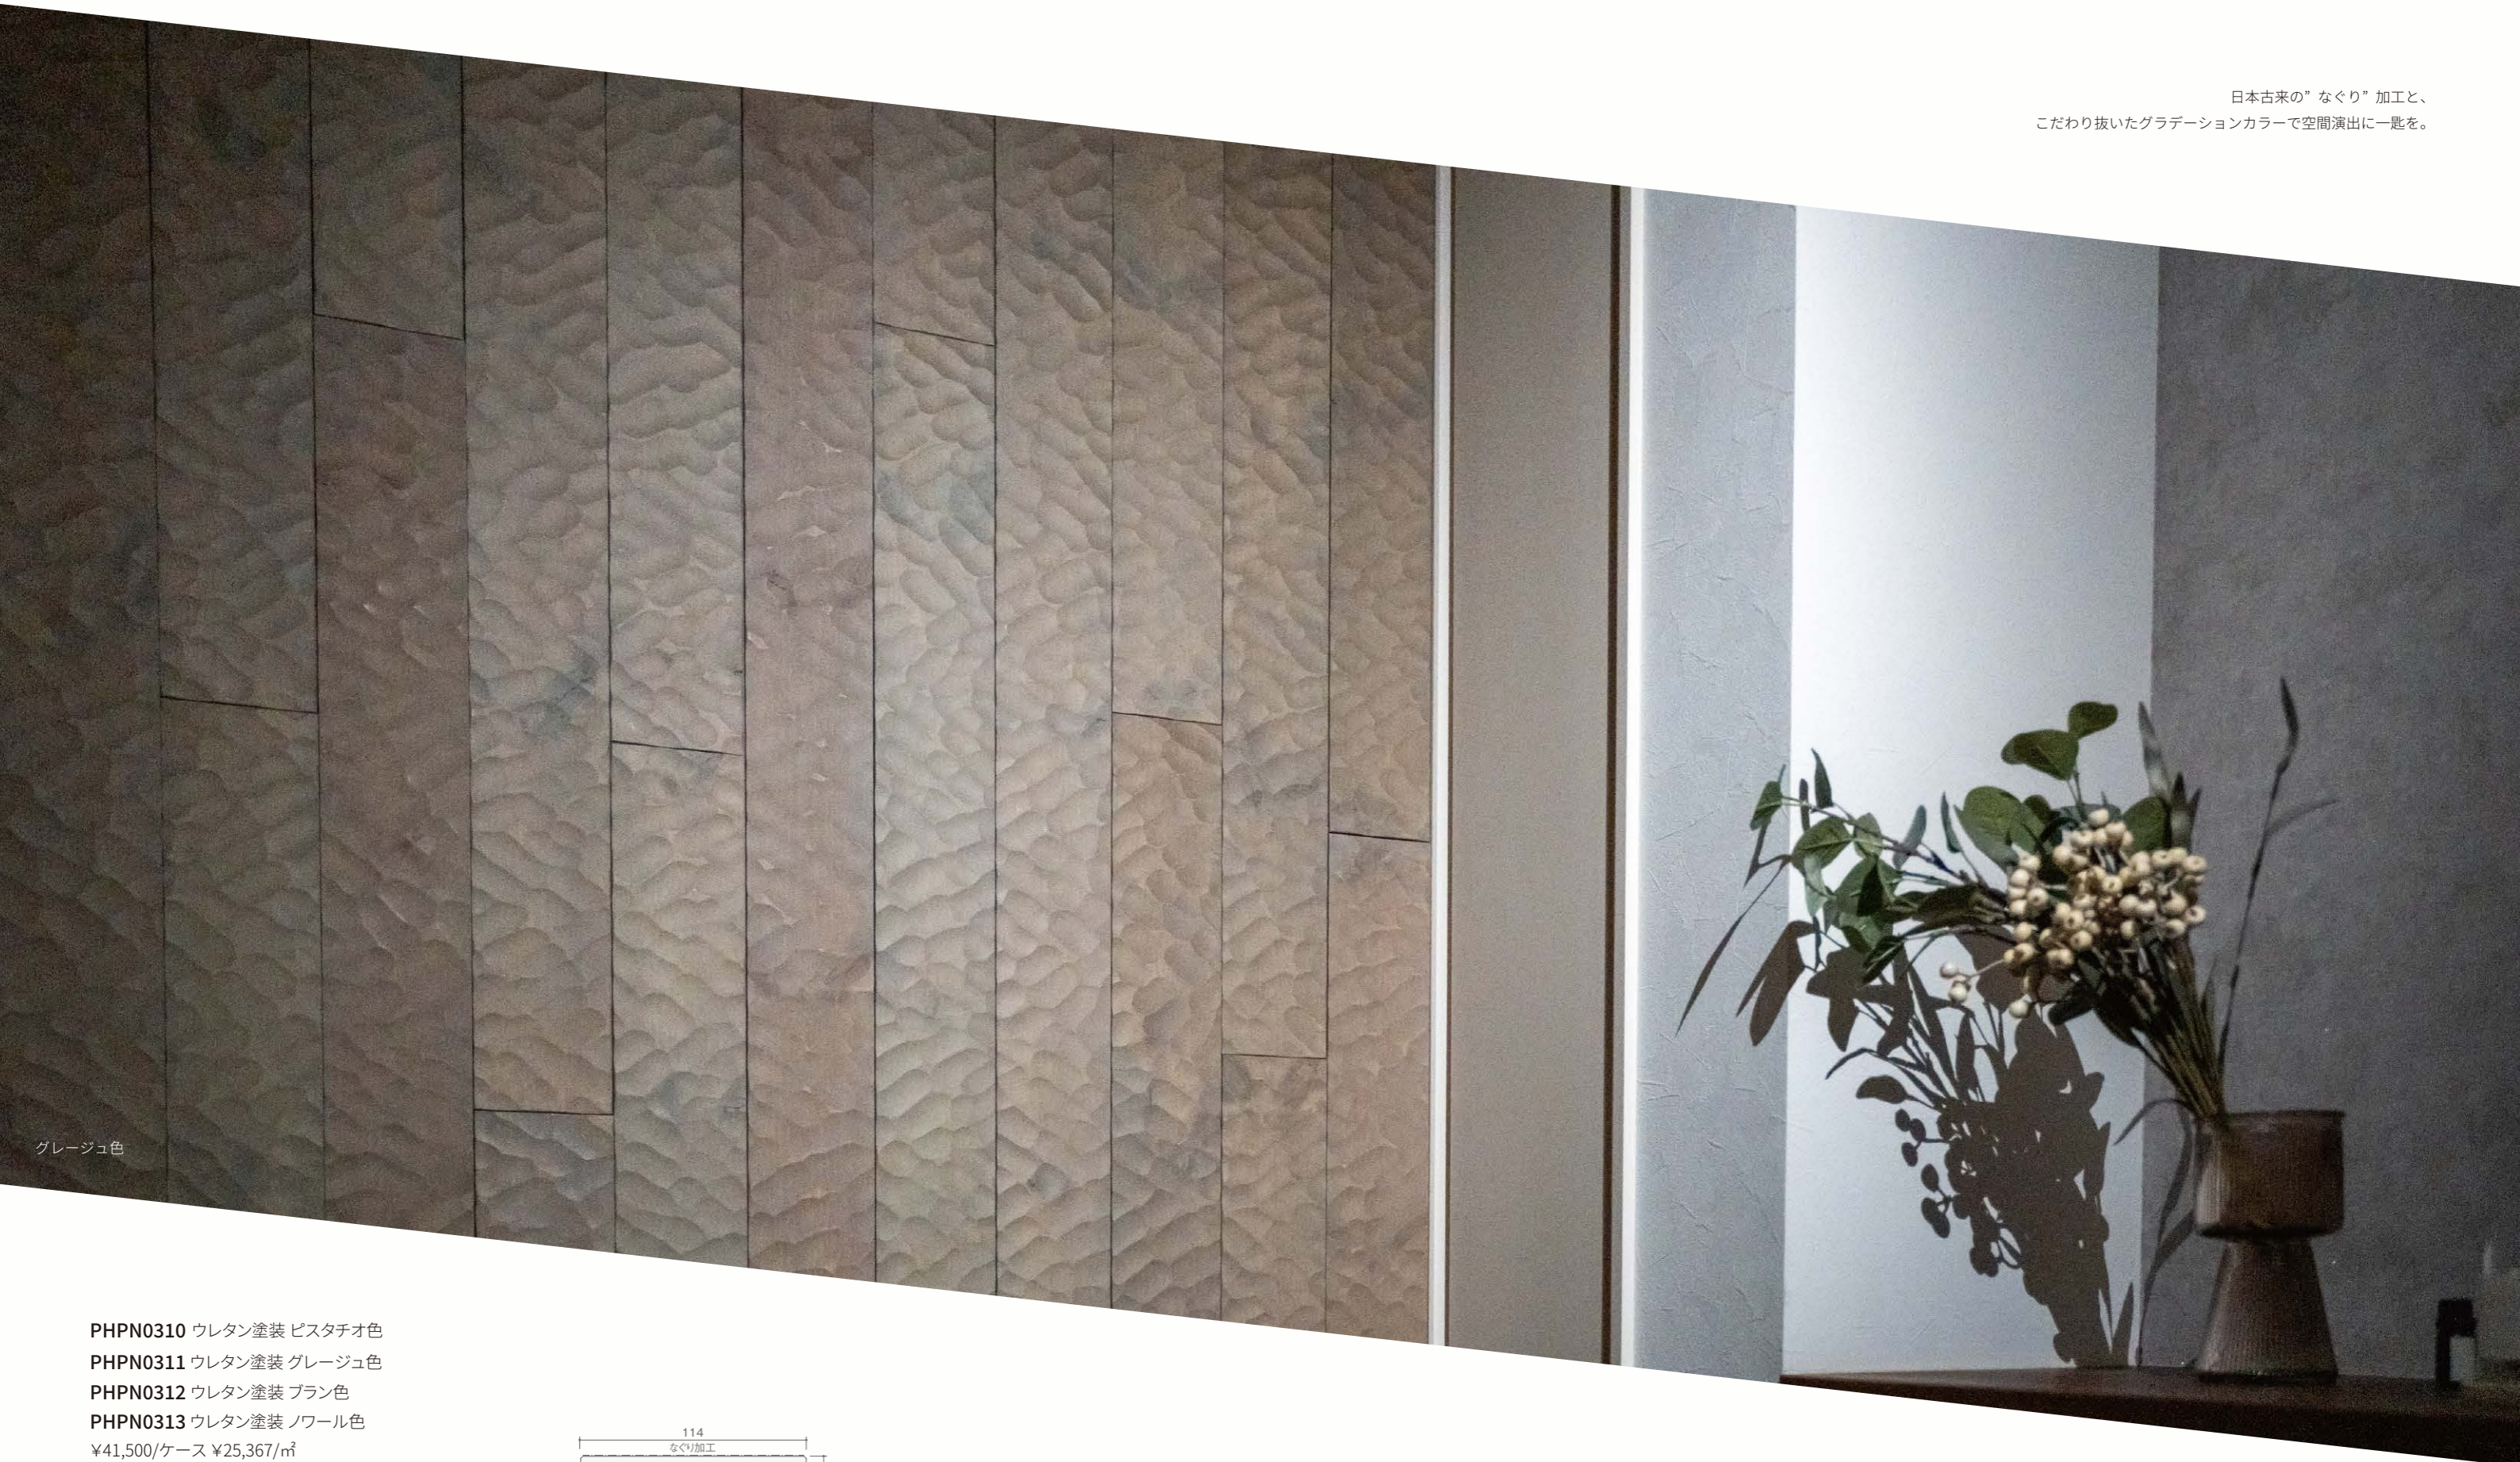

Saji

サジ

日本古来の”なぐり”加工と、
こだわり抜いたグラデーションカラーで空間演出に一匙を。

グレージュ色

1. PHPN0310 ウレタン塗装 ピ스타チオ色
   - PHPN0311 ウレタン塗装 グレージュ色
   - PHPN0312 ウレタン塗装 ブラウン色
   - PHPN0313 ウレタン塗装 ノワール色
2. ¥41,500/ケース ¥25,367/㎡
   15×114×2,050mm ワンピースタイプ 7枚(1.636㎡)/ケース