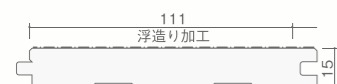

Brushed Panel

ブラッシュドパネル

Brushとは、浮造り加工のこと。
加工によって引き立てられたレッドパインの美しい木目に、
艶を抑えたグレーの塗装を掛け合わせることで、
クラシックとモダンをうまく融合させたパネリング材。

PHPN0252

水性塗装 ストーングレー色

¥20,000/束 ¥5,850/m²

15×111×3,850mm 本実 8枚(3.419m²)/束

Sola