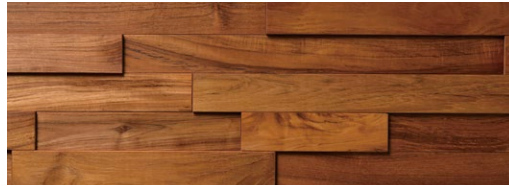

デコチーク ナチュラルグレード オスモ塗装
PHPN0253 9/17×60×乱尺(mm) 本実 1.920㎡ ¥32,000/ケース