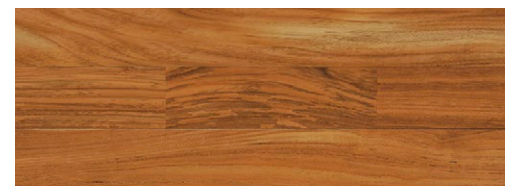

TRF チーク リボスオイル塗装 **塗装・品番変更**
PHFL1732 6×90×910mm ユニ 40枚(3.276㎡) ¥37,000/ケース

TRF チーク キャラクターグレード ウレタン塗装 **要問合せ**
PHFL0355 6×90×910mm ユニ 40枚(3.276㎡) ¥36,000/ケース