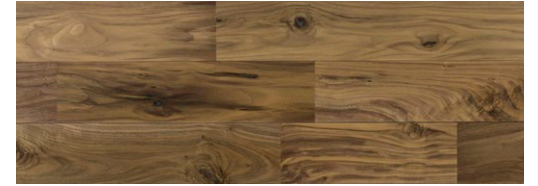

ブラックウォールナット
ラスティックグレード リボスオイル塗装 ***新商品**

PHFL1541 15×90×1,820mm ユニ 10枚(1.638㎡) ¥27,000/ケース
PHFL1542 15×120×1,820mm ユニ 7枚(1.529㎡) ¥30,000/ケース
PHFL1604* 15×150×1,820mm ユニ 6枚(1.638㎡) ¥33,000/ケース