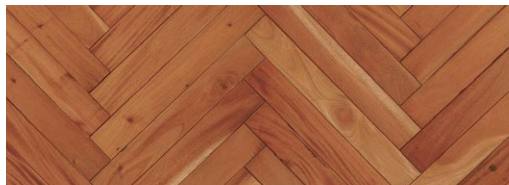

マホガニー ウレタン塗装
PHFL0177 15×90×1,820mm ユニ 10枚(1.638㎡) ¥16,000/ケース
PHFL0941 15×120×1,820mm ユニ 7枚(1.529㎡) ¥17,000/ケース

マホガニー ヘリンボーン リボスオイル塗装 **塗装・品番変更**
PHFL1713 15×60×420mm 65枚(1.638㎡) ¥20,000/ケース