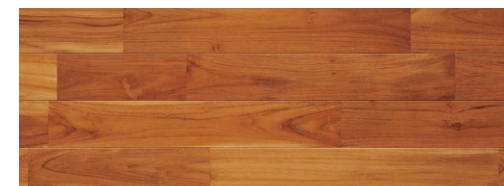

チーク 床暖房対応 リボスオイル塗装 **塗装・品番変更**
PHFL1727 15×90×1,818mm ユニ 10枚(1.636㎡) ¥37,000/ケース

チーク 床暖房対応 ウレタン塗装(つや消し) **仕様・品番変更**
PHFL1728 15×90×1,818mm ユニ 10枚(1.636㎡) ¥36,000/ケース

プレイリーホームズ株式会社 www.prairie.co.jp

[本社] 〒461-0004 名古屋市中区葵3-7-14 IMYビル 7F TEL 052-930-7855 FAX 052-930-7856
[東京] 〒150-0013 東京都渋谷区恵比寿3-28-2 Sreed EBISU2 2F TEL 03-6447-7120
[松本] 〒390-1131 長野県松本市今井5031 TEL 0263-50-3911 FAX 0263-50-3912

●表示価格に配送費・施工費・消費税は含まれません。●製品改良のため、予告なしに仕様および価格の変更をさせていただくことがあります。
●印刷の都合により、色合いなどが実際と多少異なる場合があります。