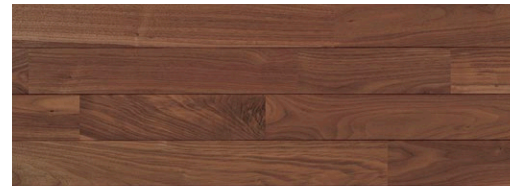

ブラックウォールナット
床暖房対応 スタンダードグレード オスモ塗装
PHFL0420 15×75×1,818mm ユニ 12枚(1.636㎡) ¥54,000/ケース