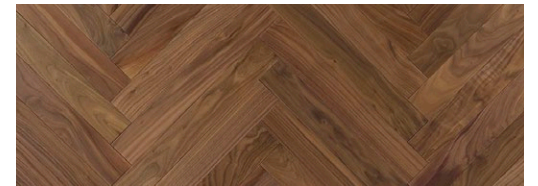

ブラックウォールナット
ヘリンボーン スタンダードグレード リボスオイル塗装
PHFL1561 15×60×420mm 65枚(1.638㎡) ¥37,000/ケース

ブラックウォールナット
床暖房対応 スタンダードグレード ウレタン塗装
PHFL0421 15×75×1,818mm ユニ 12枚(1.636㎡) ¥53,000/ケース