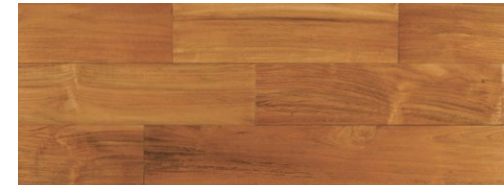

ヴィンテージチーク 乱尺 無塗装 **要問合せ**
PHFL0543 15×120×乱尺(mm) 1.512㎡ ¥27,000/ケース

チーク 乱尺 ナチュラルグレード リボスオイル塗装 **定価変更**
PHFL1536 15×150×乱尺(mm) 1.620㎡ ¥40,000/ケース