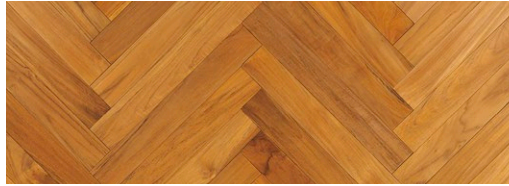

TEAK チーク

チーク ヘリンボーン リボスオイル塗装 **新商品**
PHFL1637 15×60×420mm 65枚(1.638㎡) ¥32,000/ケース

チーク ヘリンボーン UVオイル塗装 **(要問合せ)**
PHFL1273 15×60×420mm 65枚(1.638㎡) ¥32,000/ケース