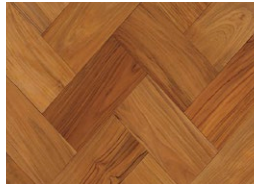

チーク ヘリンボーン+パーケット リボスオイル塗装 **新商品**
PHFL1640 15×150×300mm 36枚(1.620㎡) ¥32,000/ケース