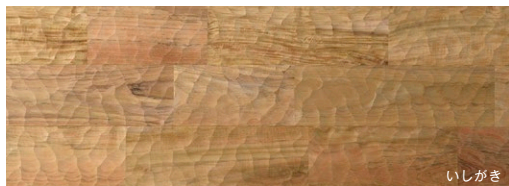

なぐり **受注生産**

TEAK チーク

なぐり チーク 無塗装 **定価変更**
15×120×1,820mm ユニ 7枚(1.529㎡) ¥44,500/ケース