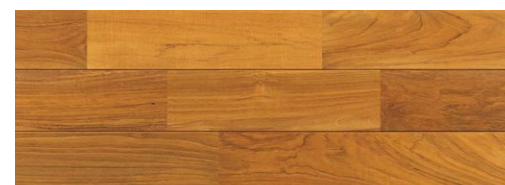

やたらじま
T : PHFL1261
B : PHFL1270

こもん
T : PHFL1262
B : PHFL1271

しづく
T : PHFL1263
B : PHFL1272

THE WOOD

世界三大銘木

TEAK チーク

チーク リボスオイル塗装 **定価変更**
PHFL1534 15×90×1,820mm ユニ 10枚(1.638㎡)*¥29,000/ケース
PHFL1535 15×120×1,820mm ユニ 7枚(1.529㎡) ¥31,000/ケース