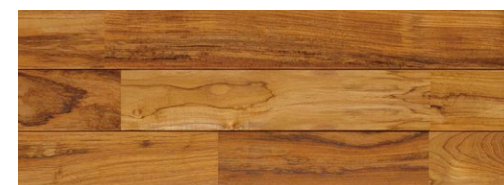

ヴィンテージチーク リボスオイル塗装
PHFL1538 15×120×1,820mm ユニ 7枚(1.529㎡) ¥29,000/ケース

ヴィンテージチーク 春風オイル塗装 **要問合せ 定価変更**
PHFL0370 15×90×1,820mm ユニ 10枚(1.638㎡) ¥27,000/ケース

ヴィンテージチーク ウレタン塗装 **定価変更**
PHFL0369 15×90×1,820mm ユニ 10枚(1.638㎡) ¥26,000/ケース