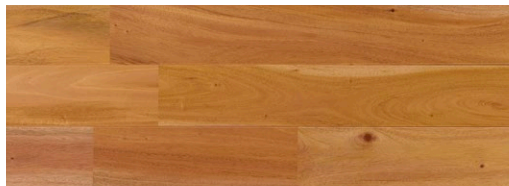

MAHOGANY マホガニー

マホガニー リボスオイル塗装 **塗装・品番変更**
PHFL1634 15×90×1,820mm ユニ 10枚(1.638㎡) ¥17,000/ケース
PHFL1633 15×120×1,820mm ユニ 7枚(1.529㎡) ¥18,000/ケース