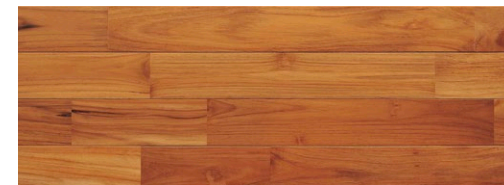

チーク12 リボスオイル塗装 **塗装・品番変更**
PHFL1722 12×90×1,820mm ユニ 10枚(1.638㎡) ¥29,000/ケース

チーク12 ウレタン塗装(つや消し) **仕様・品番変更**
PHFL1723 12×90×1,820mm ユニ 10枚(1.638㎡) ¥28,000/ケース