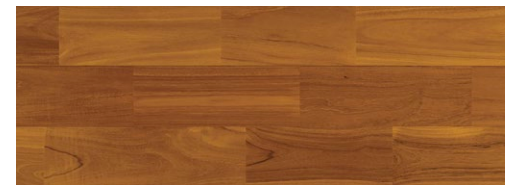

チーク キャラクターグレード リボスオイル塗装 **新商品**
PHFL1686 15×120×1,820mm ユニ 7枚(1.529㎡) ¥22,000/ケース

チーク キャラクターグレード ウレタン塗装(つや消し)
PHFL1186 15×120×1,820mm ユニ 7枚(1.529㎡) ¥21,000/ケース