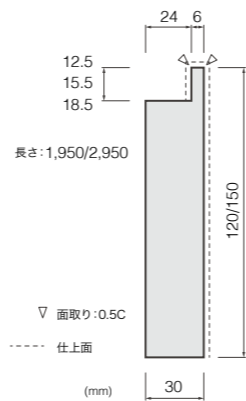

6mm という美薄
それが「T-SMART」
シンプルスマートの
新しい提案です

画像はイメージです

笠木 KASAGI

シンプルな4樹種と塗装

※集成材を使用しています。

框 KAMACHI

窓枠 MADOWAKU

巾木 HABAKI

※10本/束単位でのご注文となります。