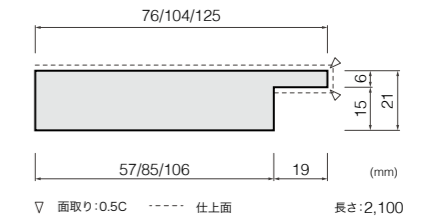

6mm という美薄
それが「T-SMART」
シンプルスマートの
新しい提案です

画像はイメージです

笠木 KASAGI

シンプルな4樹種と塗装

※集成材を使用しています。

框 KAMACHI

窓枠 MADOWAKU

巾木 HABAKI

※10本/束単位でのご注文となります。