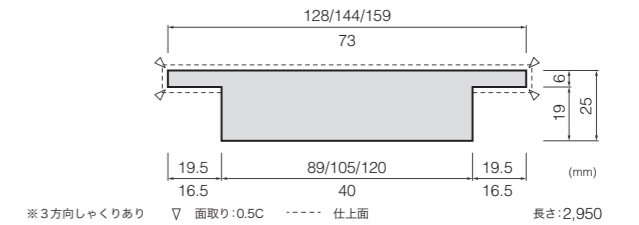

6mm という美薄
それが「T-SMART」
シンプルスマートの
新しい提案です

画像はイメージです

笠木 KASAGI

※3方向にしゃくり加工があります。

シンプルな5樹種と塗装

※集成材を使用しています。

- リポソイル塗装
- ウレタン塗装
- 無塗装

- リポソイル塗装
- ウレタン塗装
- 無塗装

- リポソイル塗装
- ウレタン塗装
- 無塗装

- リポソイル塗装
- ウレタン塗装
- 無塗装

- ウレタン塗装 (ホワイト色/ブラック色)

框 KAMACHI

窓枠 MADOWAKU

巾木 HABAKI

※若干の反り・ねじれがあります。 ※10本/束単位でのご注文となります。