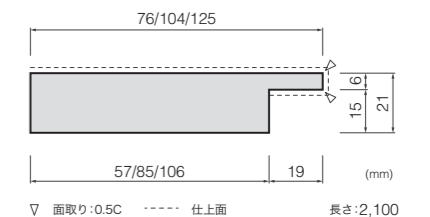

6mm という美薄
それが「T-SMART」
シンプルスマートの
新しい提案です

画像はイメージです

笠木 KASAGI

※3方向にしゃくり加工があります。

シンプルな5樹種と塗装

※集成材を使用しています。

- リポソイル塗装
- ウレタン塗装
- 無塗装

- リポソイル塗装
- ウレタン塗装
- 無塗装

- リポソイル塗装
- ウレタン塗装
- 無塗装

- リポソイル塗装
- ウレタン塗装
- 無塗装

- ウレタン塗装 (ホワイト色/ブラック色)

框 KAMACHI

窓枠 MADOWAKU

巾木 HABAKI

※若干の反り・ねじれがあります。 ※10本/束単位でのご注文となります。