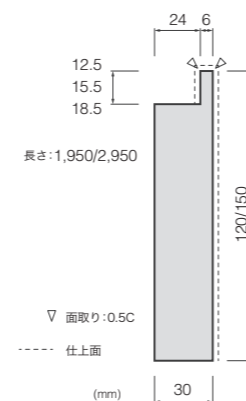

6mm という美薄
それが「T-SMART」
シンプルスマートの
新しい提案です

画像はイメージです

笠木 KASAGI

※3方向にしゃくり加工があります。

シンプルな5樹種と塗装

※集成材を使用しています。

- リポソイル塗装
- ウレタン塗装
- 無塗装

- リポソイル塗装
- ウレタン塗装
- 無塗装

- リポソイル塗装
- ウレタン塗装
- 無塗装

- リポソイル塗装
- ウレタン塗装
- 無塗装

- ウレタン塗装 (ホワイト色/ブラック色)

框 KAMACHI

窓枠 MADOWAKU

巾木 HABAKI

※若干の反り・ねじれがあります。 ※10本/束単位でのご注文となります。