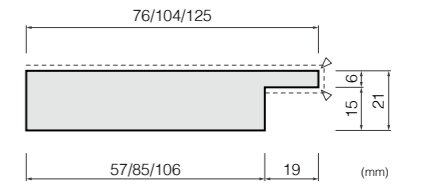

## 窓枠 MADOWAKU

ゴム 無塗装

タモ 無塗装

カバザクラ 無塗装

ラジャータビン 無塗装

▽ 面取り:0.5C ----- 仕上面 長さ:2,100