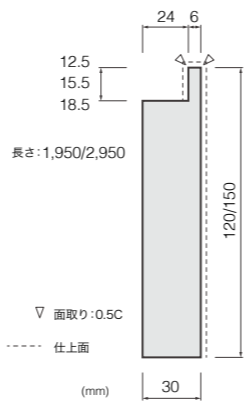

ラジャータビン 無塗装

▽ 面取り:0.5C ----- 仕上面

(mm)