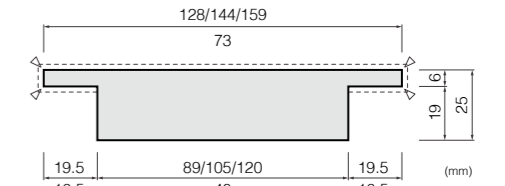

## 笠木 KASAGI

ゴム 無塗装

タモ 無塗装

カバザクラ 無塗装

ラジャータビン 無塗装

※3方向シャクリあり ▽ 面取り:0.5C ----- 仕上面 長さ:2,950