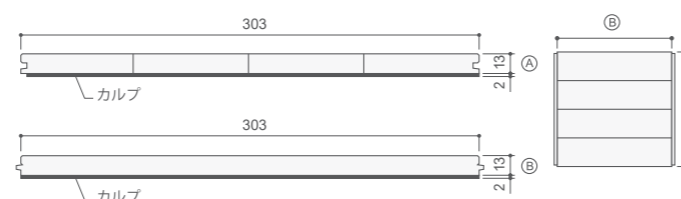

※無垢材(厚み13mm)と直貼りカルプ(厚み2mm)を貼り合わせています。
※若干の色差(白太など)、葉節があります。

リサイクルリ
無塗装

幅 75mm PHFL1339 ¥21,500/ケース ¥13,272/㎡
15×75×300mm ファンピースタイプ 72枚(1.62㎡)/ケース

※表面はラフ仕上げです。
※製材痕・ざらつき・反り・厚みのばらつき・段差・変色・
汚れ・節・色差(白太など)・節割れ・欠け節・入り皮・表
面割れ・髓心があります。
※土足向きです。素足での使用には適しません。
※JAS認定製品ではありません。