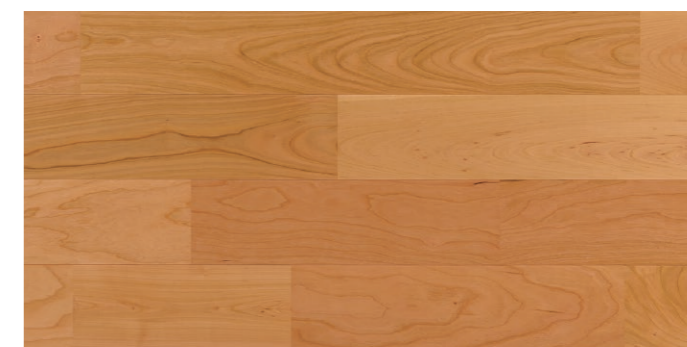

おうしゅうほんざくら

奥州本桜

おうしゅうくるみ

奥州胡桃

奥州栗 無地グレード(直貼りカルブ付き)
ウレタン塗装 クリア

幅 75mm PHFL1338 ¥35,500/ケース ¥21,779/㎡
15×75×910mm ユニタイプ24枚(1.63㎡)/ケース

※無垢材(厚み13mm)と直貼りカルブ(厚み2mm)を
貼り合わせています。
※若干の色差(白太など)、葉節があります。

奥州本桜 無地グレード
ウレタン塗装 クリア