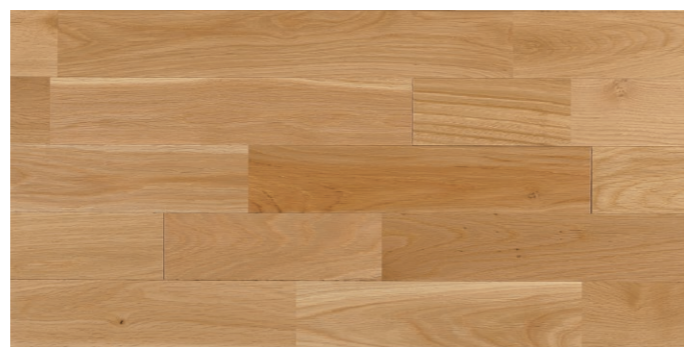

※若干の色差(白太など)、葉節があります。

奥州檜 無地グレード(直貼りカルブ付き)
ウレタン塗装 クリア

幅 75mm PHFL1337 ¥37,500/ケース ¥23,006/㎡
15×75×910mm ユニタイプ24枚(1.63㎡)/ケース

※無垢材(厚み13mm)と直貼りカルブ(厚み2mm)を
貼り合わせています。
※若干の色差(白太など)、葉節があります。

直貼り
カルブ付き

おうしゅうくり

奥州栗