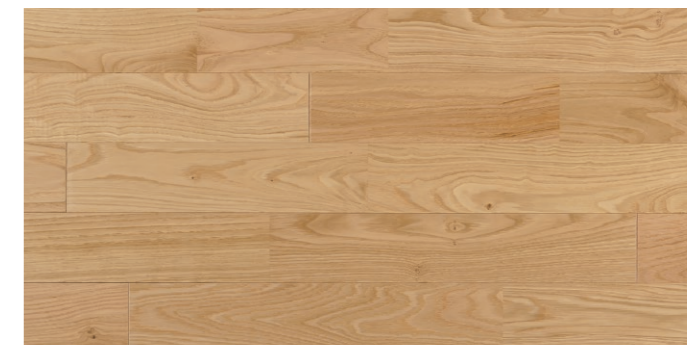

奥州栗 無地グレード(直貼りカルブ付き)
ウレタン塗装 クリア

幅 75mm PHFL1338 ¥35,500/ケース ¥21,779/㎡
15×75×910mm ユニタイプ24枚(1.63㎡)/ケース

※無垢材(厚み13mm)と直貼りカルブ(厚み2mm)を
貼り合わせています。
※若干の色差(白太など)、葉節があります。