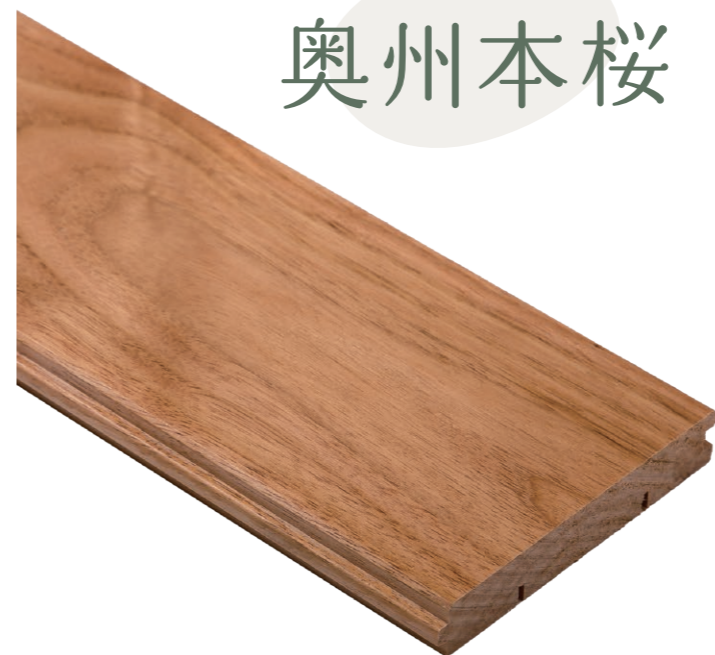

奥州本桜

おうしゅうくるみ

奥州胡桃