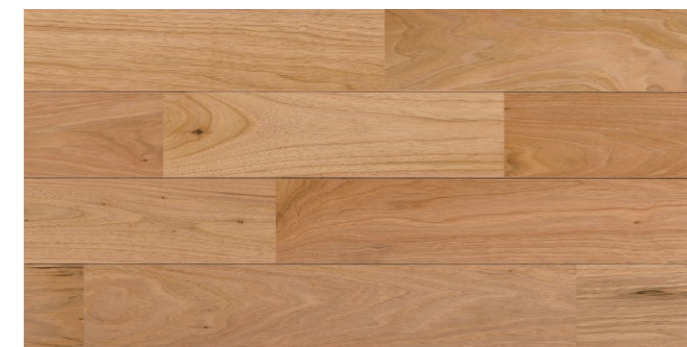

奥州胡桃 無地グレード
ウレタン塗装 クリア

幅 90mm PHFL1336 ¥33,000/ケース ¥20,245/㎡
15×90×1,820mm ユニタイプ10枚(1.63㎡)/ケース

※若干の色差(白太など)、葉節があります。

JAS認定工場製品：JAS法にもとづき国が定める品質を満たした工場で生産された製品です(一部製品を除く)

JAS認定工場製品：JAS法にもとづき国が定める品質を満たした工場で生産された製品です(一部製品を除く)