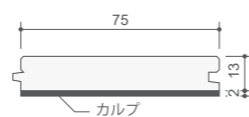

※若干の色差(白太など)、葉節があります。

奥州檜 無地グレード(直貼りカルブ付き)
ウレタン塗装 クリア

幅 75mm PHFL1337 ¥37,500/ケース ¥23,006/㎡
15×75×910mm ユニタイプ24枚(1.63㎡)/ケース

※無垢材(厚み13mm)と直貼りカルブ(厚み2mm)を
貼り合わせています。
※若干の色差(白太など)、葉節があります。

直貼り
カルブ付き

おうしゅうくり

奥州栗

おうしゅうほんざくら

奥州本桜

おうしゅうくるみ

奥州胡桃

奥州栗 無地グレード(直貼りカルブ付き)
ウレタン塗装 クリア

幅 75mm PHFL1338 ¥35,500/ケース ¥21,779/㎡
15×75×910mm ユニタイプ24枚(1.63㎡)/ケース

※無垢材(厚み13mm)と直貼りカルブ(厚み2mm)を
貼り合わせています。
※若干の色差(白太など)、葉節があります。

奥州本桜 無地グレード
ウレタン塗装 クリア