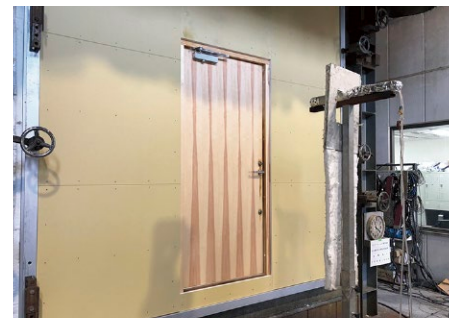

国土交通大臣認定取得品が新登場

防火設備認定番号 EB-2389

【関係法令】
法第2条第九号の二ロ/令第109条の2

「ユーロトレンド G」は北欧基準の高い断熱・気密性能をベースに、日本で培われた高い安全性能も備えた高性能木製断熱玄関ドアです。

64mmのドア厚に、厚さ55mmの断熱材を充填することで高い断熱性能を確保しています。防火設備仕様では、その断熱材をロックウールに変更するなどして防火耐久性をプラスし、防火設備の個別認定を取得しました。

防火設備仕様でも「ユーロトレンド G」の良さは変わりません。高い断熱・気密・遮音性能はもちろん、MIWAロック社製専用ロックセットを引き続き採用。高い防犯性能とサービス性はそのままです。

「ユーロトレンド G」は未塗装の木製玄関ドアですので、多彩なデザインに合わせてお好みの塗装ができ、さらに外側・内側と塗り分ける事も可能です。

防火試験の様子

高い基本性能

断熱性能	H-6 等級	H-1 から H-6 までの最高ランク (熱貫流率: 0.85W/m²K)
気密性能	A-4 等級	A-1 から A-4 までの最高ランク
遮音性能	T-2 等級	30dB 遮音
防犯性能 (指定建物錠の性能表示)	耐ピッキング性能	10分以上
	耐かぎ穴壊し性能	5分以上
	耐サムターン回し性能	あり (5分以上)
	耐カム送り解錠性能	あり (5分以上)
	耐こじ破り性能	あり (5分以上)
	出荷時鍵本数	6本 (工事キー2本付)

※SP基準値をJIS基準値に置き換えたものです。

ホルムアルデヒド発散建築材料の性能評価

認定等級	F☆☆☆☆	認定番号	MFN-1178

安心の保証

納品後 10年間保証	ドア本体の反り曲がり (4mm まで) ガラスの気密切れ (ガラスありの場合)