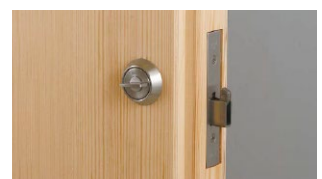

## 防火設備仕様 ラインナップ

BF1 (開口寸法: 1000×2080)

樹種: レッドバイン  
品番: BF11021

¥472,000

BF301 (開口寸法: 1000×2080)

樹種: レッドバイン  
品番: BF3011021

¥502,000

室内側

ドアクローザー標準装備 (BS1203P)

※価格はドアクローザー込みです

標準: ステンレスヘアライン色

ディンプルキー+ダブルロック+鍵錠を採用し、高い防犯性能を実現。工事キーも付属しているからお引き渡し後も安心です。さらに、万一がドアヒンジを破壊されても、ヒンジ側からのこじ開けを防止するセキュリティーヒンジ (高さ調整機能付き) も採用しています。

Prairie Homes  
ブレイリーホームズ株式会社