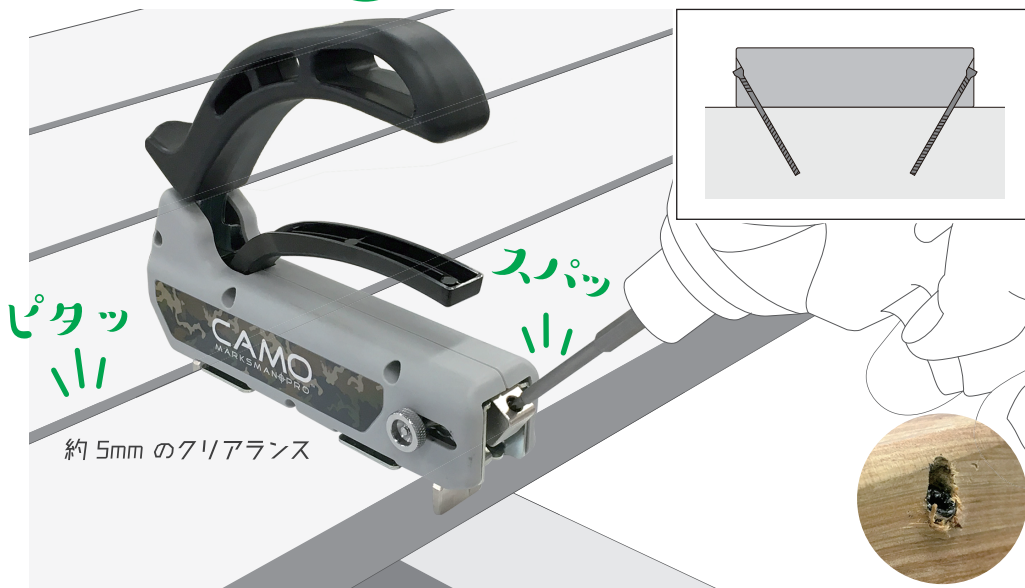

デッキの
施工が

ラク

かも!?!
になっちゃう

Point

1

専用ビスはハードウッド
対応 / 下穴あけ不要で
迅速な施工!

耐腐食性の
高い SUS316
ステンレス鋼

この逆ネジが床板を
しっかりと緊結!

Point

2

ビスを脳天打ちでなく側面から
斜め打ちするから見た目スッキリ!
材料が痩せてもビスが露出しない!

ピタッ
!!!

スノッ
!!!

約 5mm のクリアランス

※使用イメージ

Point

3

ビス打ち込み治具が床板のクリアランスと
ビス位置を素早く決めて施エスピードアップ!

ビス打ち込み治具

CAMO
MARKSMAN PRO NB

使用可能デッキ材寸法
板厚: 25~38mm
幅: 80~123mm

品番: CAMOPRONB

定価 **¥16,000**

専用ビスセット

CAMO
EDGE DECK SCREWS

ビット 1 本入

サイズ: 2-3/8 インチ
(60.3mm)

1 ケース 350 本入
約 9.3m² 分

品番: CAMOSC238

定価 **¥17,500** / ケース **¥50** (1 本あたり)

輸入元

プレイリーホームズ株式会社
<http://www.prairie.co.jp/>