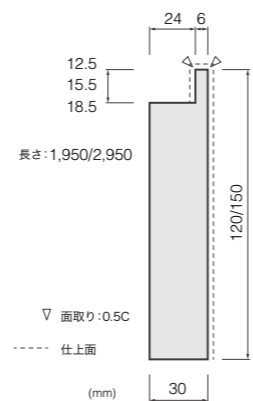

6mm という美薄
それが「T-SMART」
シンプルスマートの
新しい提案です

画像はイメージです

笠木 KASAGI

※3方向にしゃくり加工があります。

シンプルな5樹種と塗装

- リポソイル塗装
- ウレタン塗装
- 無塗装

- リポソイル塗装
- ウレタン塗装
- 無塗装

- リポソイル塗装
- ウレタン塗装
- 無塗装

- リポソイル塗装
- ウレタン塗装
- 無塗装

- ウレタン塗装
  (ホワイト色/ブラック色)

※集成材を使用しています。

框 KAMACHI

窓枠 MADOWAKU

巾木 HABAKI

※若干の反り・ねじれがあります。 ※10本/束単位でのご注文となります。