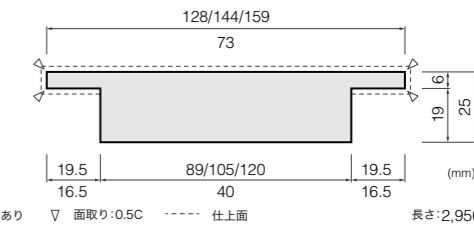

6mm という美薄
それが「T-SMART」
シンプルスマートの
新しい提案です

画像はイメージです

笠木 KASAGI

※3方向にしゃくり加工があります。

シンプルな5樹種と塗装

- リポソイル塗装
- ウレタン塗装
- 無塗装

- リポソイル塗装
- ウレタン塗装
- 無塗装

- リポソイル塗装
- ウレタン塗装
- 無塗装

- リポソイル塗装
- ウレタン塗装
- 無塗装

- ウレタン塗装
  (ホワイト色/ブラック色)

※集成材を使用しています。

框 KAMACHI

窓枠 MADOWAKU

巾木 HABAKI

※若干の反り・ねじれがあります。 ※10本/束単位でのご注文となります。