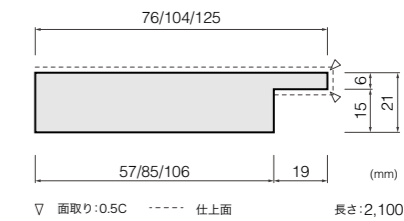

6mm という美薄
それが「T-SMART」
シンプルスマートの
新しい提案です

画像はイメージです

笠木 KASAGI

※3方向にしゃくり加工があります。

シンプルな5樹種と塗装

- リポソイル塗装
- ウレタン塗装
- 無塗装

- リポソイル塗装
- ウレタン塗装
- 無塗装

- リポソイル塗装
- ウレタン塗装
- 無塗装

- リポソイル塗装
- ウレタン塗装
- 無塗装

- ウレタン塗装
  (ホワイト色/ブラック色)

※集成材を使用しています。

框 KAMACHI

窓枠 MADOWAKU

巾木 HABAKI

※若干の反り・ねじれがあります。 ※10本/束単位でのご注文となります。